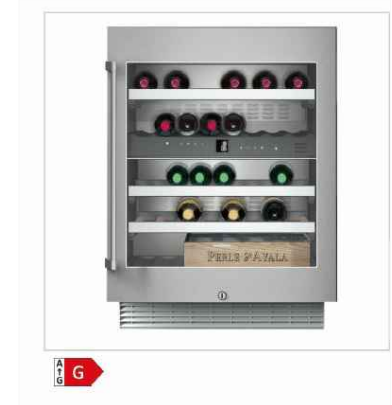

# GAGGENAU

200 Series  
Microondas  
BMP224110

200 Series  
Horno  
BOP210112

**A**  
200 Series  
Placa Flex inducción con sistema  
de extracción integrado  
cv282101

Accesorio para campana  
CA082010

200 Series  
Lavavajillas  
DF210100

**A G**  
200 Series  
Vinoteca con puerta de cristal  
RW404262

**A G F**  
400 Series  
Combinación frigorífico-congelador vario  
RY492305

### NIKEA 50x40

Referencia	100013129
Profundidad	200 mm
Mueble Soporte	600 mm
Medidas Cubeta	500 x 400 mm
Dimensión Total	525 x 425 mm
Espesor Chapa	0,8 mm

Fregadero bajo encimera

Grifo caño extraíble

NOTE: This document is for commercial use, modifications due to project changes might apply