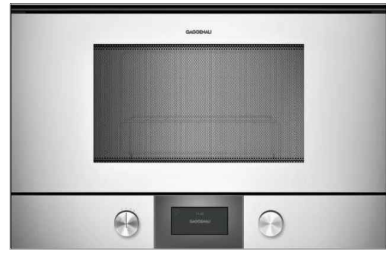

# GAGGENAU

200 Series  
Microondas  
BMP224110

200 Series  
Horno  
BOP210112

**A**  
200 Series  
Placa Flex inducción con sistema  
de extracción integrado  
cv282101

Accesorio para campana  
CA082010

200 Series  
Lavavajillas  
DF210100

**A G**  
200 Series  
Vinoteca con puerta de cristal  
RW404262

**A G F**  
400 Series  
Combinación frigorífico-congelador vario  
RY492305

### NIKEA 50x40

Referencia	100013129
Profundidad	200 mm
Mueble Soporte	600 mm
Medidas Cubeta	500 x 400 mm
Dimensión Total	525 x 425 mm
Espesor Chapa	0,8 mm

Fregadero bajo encimera

Grifo caño extraíble

NOTE: This document is for commercial use, modifications due to project changes might apply